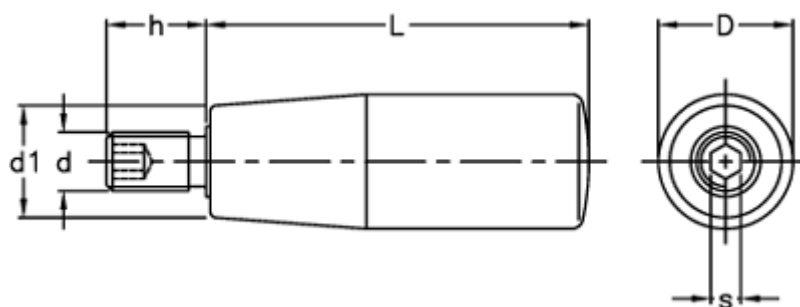

Varenummer: 2304023202
Beskrivelse: E+G Drejelig cylindergreb m/gevind
I.301/50+x-M8

Mål

D = 21
d1 = 17
d 6g = M8
h = 13
L = 50
s = 4